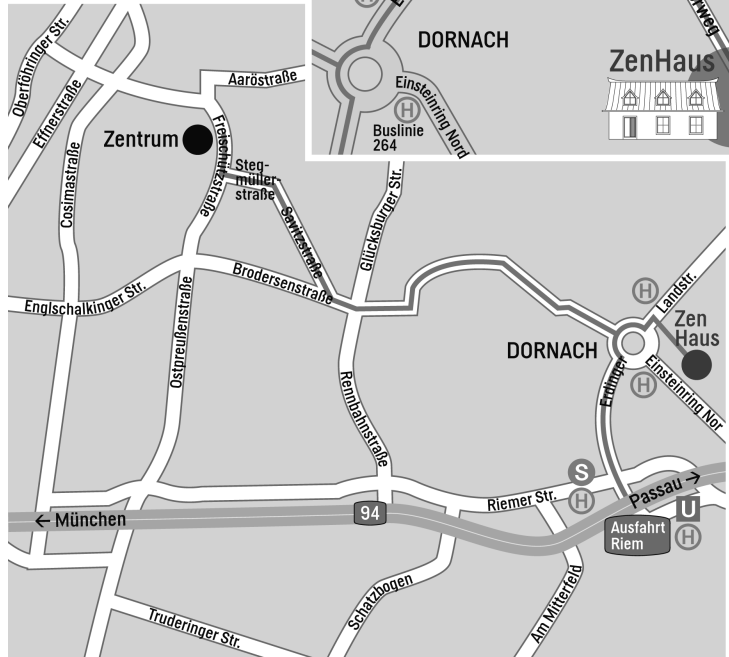

永峰寺
永峰大雄堂

ZenHaus

TCM ZEN & QIGONG

ZenHaus
München Dornach

Anfahrtsplan ZenHaus

Anfahrt mit dem PKW

5 - 10 Minuten vom Zentrum in der Freischütz-
strasse 55 entfernt. Mit eigenen Parkplätzen.
1 km von der Stadtgrenze München (nähe Neue
Messe München).
Überreiterstr. 25, 85609 Aschheim Dornach

Anfahrt mit öffentlichen Verkehrsmitteln:

S-2 Haltestelle Riem.
U-2 Haltestelle Messe-
stadt West.
Bus 263 bis Haltestelle
Omstrasse.
Bus 264 bis Haltestelle
Einsteinring Nord.
Von dort 5 Minuten zu
Fuß zum ZenHaus.

Anfahrtsplan ZenHaus

Anfahrt mit dem PKW

5 - 10 Minuten vom Zentrum in der Freischütz-
strasse 55 entfernt. Mit eigenen Parkplätzen.
1 km von der Stadtgrenze München (nähe Neue
Messe München).
Überreiterstr. 25, 85609 Aschheim Dornach